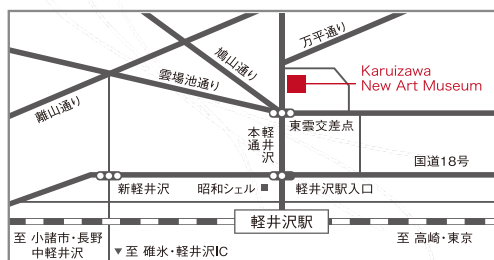

とき : 2019年4月20日 (土)

ところ : 軽井沢ニューアートミュージアム 1階

対象 : こどもから大人まで (未就学児は保護者同伴で)

参加費 : 500円 (原則お1人1つずつ) (材料費込み)

所要時間 : 1時間半 ①10:30 ~ ②14:00 ~ (各回定員12名)

TEL:0267-46-8691

☆ワークショップのご参加には電話でのお申し込みが必要です。ご予約の際に、ご希望のお時間と参加人数をお伝えください。

バルーンイベント開催決定! 2019年5月2日 (木) 14時より

現在開催中の「観嘔レインボー 8」展を記念して、“バルーンイベント”を開催いたします。

今年8歳を迎える“虹のアーティスト”観嘔さんになんで、880個の風船が美術館内を彩ります。

※5月2日以降も館内には上がった風船はご覧いただくことができます。

どうぞ、ゴールデンウィーク中もお気軽に当館へお立ち寄りください!

KARUIZAWA
NEW ART MUSEUM
Whitestone Art Foundation