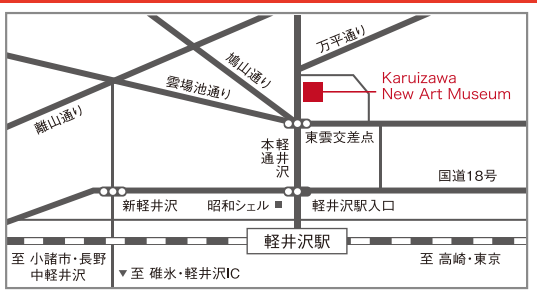

日時：2017年12月23日(土)

①10:30 から 12:00

②14:00 から 15:30

対象：子どもから大人まで

(未就学児と小学生低学年は保護者同伴
でお願いしております。)

参加費：500円(各回定員10名)

(材料費込み、2F企画展観覧料は別)

ご参加のお申し込みは：0267-46-8691
担当石川まで

2018年1月2日(火)・3日(水)・4日(木)

は毎年恒例の「絵を描いてオリジナル扇子を作ろう」

ワークショップを開催予定！

10時30分からご自由にご参加いただけます。

美術館の年末年始の休館日：

12月26日(火)～1月1日(月)

年始は2日(火)から開館しています。

冬季休館：2018年1月16日(火)～23日(火)