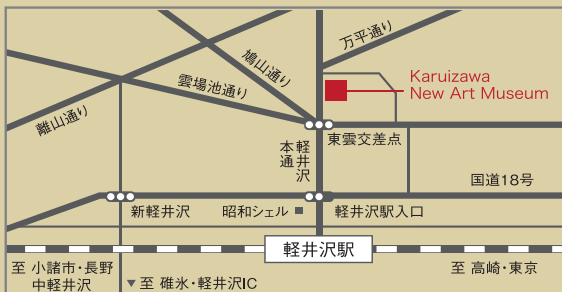

コラージュで

紙などの素材をはさみとのりを
使ってみりましょう！

あそぼうよ

鏡の世界は一体どんなだろう？

この鏡の中を切り抜いて
自分の写真や、好きなものを
組み合わせてはってみよう。
この日は特別にアーティストの
リュック・フィーレンさんが
ベルギーからかけつけます。

ところ：軽井沢ニューアートミュージアム1F
日時：2016年12月4日(日) 14:00 から
対象：6才から14才
(未就学児は保護者同伴でお願いします)
参加費：200円
講師：リュック・フィーレン (Luc Fierens)
(材料費込み、2F企画展観覧料は別)

予約は不要です。

KARUIZAWA NEW ART MUSEUM

Whitestone Art Foundation

〒389-0102 長野県北佐久郡軽井沢町軽井沢1151-5
TEL:0267-46-8691 / FAX:0267-46-8692 / HP: <http://knam.jp>
営業時間/10:00-17:00 休館日/火曜、祝日の場合翌日閉館