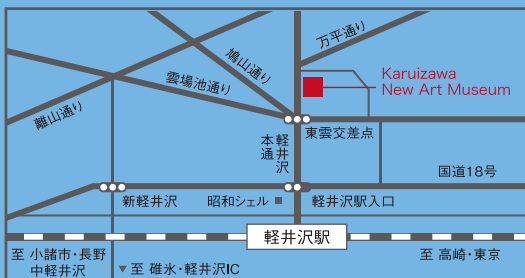

完成作品の送り先はお友達、ご家族、学校の先生など自由です。
美術館あてに送っていただくと、現在開催中の嶋本昭三展
一前衛の衝撃のメールアートの部屋（第6展示室）前の
通路にさがされます!

日時：2016年7月17日（日）

午前の部 10：00～12：00
午後の部 14：00～16：00

場所：軽井沢ニューアートミュージアム 1階と2階

参加費：500円（材料費・レクチャー代・企画展入場料含みます）

講師：メールアーティストが直接おしえてくれる!

所要時間：1時間から最大2時間程度

対象：子ども（未就学児は保護者同伴）～一般

参加申し込み必須

※自分の好きなスタンプやシールが
あったらもってきてください。

7月16日（土）は
メールアーティストによるレクチャーと
パフォーマンスがあります。
メールアートとは何か？
ご興味ある方はどなたでもご自由に参加ができます。
ぜひぜひお気軽にお立ち寄りください!

《メールアートミーティング》

日時：2016年7月16日（土）13：30～16：30

場所：軽井沢ニューアートミュージアム1階と2階

参加費：無料 対象：アートに興味のある中高生から大人まで

講師：幸平良介・中村恵一・松橋英一ほか、現役メールアーティスト

※プログラムなどの詳細は美術館に
お問い合わせください。
また、美術館の企画展をご覧に
なりたい場合は別途チケットを
お買い求めください。

KARUIZAWA
NEW ART MUSEUM

Whitestone Art Foundation